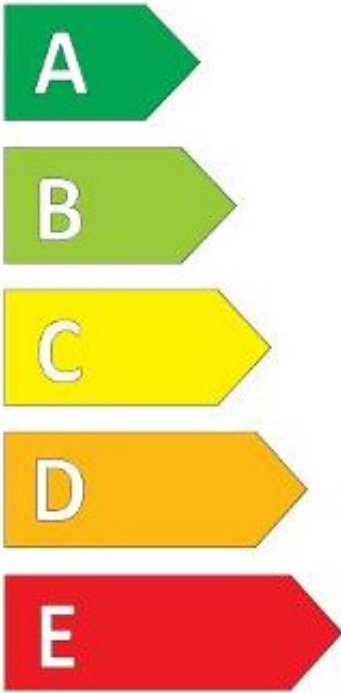

ENERG

MICHELIN

039094

215/55R17 98 W XL

C1

B

A

2020/740