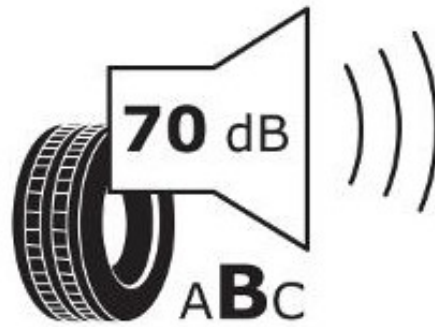

ENERG

MICHELIN

039094

215/55R17 98 W XL

C1

B

A

2020/740